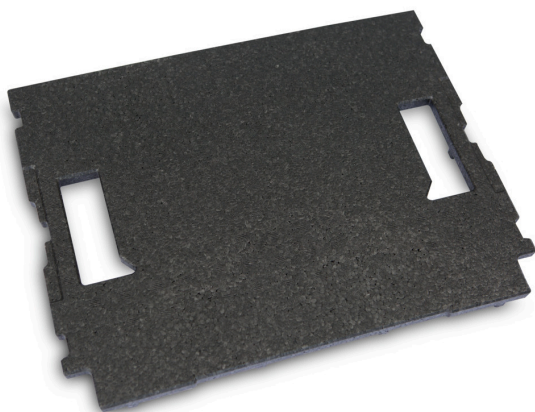

Deckeleinlage L-BOXX G

Material-Nr. 121014678 | Matchcode: LB DE | EAN Code: 4045294163891

- » Schließt Insetboxen oder Kleinteileeinsätze nach oben ab
- » Verhindert das Durchmischen der Inhalte
- » Spart Ihnen Zeit und optimiert einzelne Arbeitsschritte

Materialien & Farbe

Material:	EPP
Farbe:	Schwarz

Abmessungen

Außenmaße:	400 x 320 x 43 mm
------------	-------------------

Technische Daten

Gewicht:	0,05 kg
----------	---------

Beschreibung

Die Deckeleinlage aus EPP Hartschaum ist die perfekte Ergänzung zu Ihrer L-BOXX 238 G, L-BOXX 374 G oder zur LS-BOXX 306 G. Sie schließt die in der BOXX verstauten Insetboxen oder Kleinteileeinsätze nach oben ab und verhindert somit ein Durchmischen der darin befindlichen Inhalte, damit Ihnen nach dem Transport ein zeitraubendes Sortieren und Suchen Ihrer Kleinteile erspart bleibt.