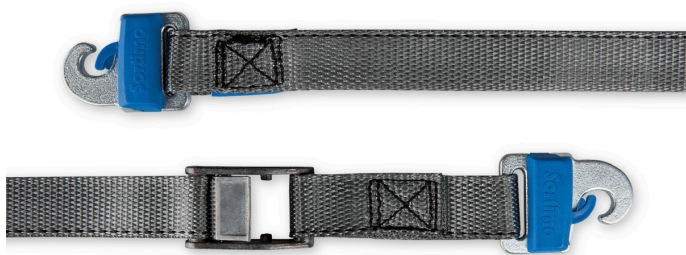

Zurrgurt ProSafe Klemmschloss 3m, 250daN

Material-Nr. 1000000222 | Matchcode: PSH KS 3 | EAN Code: 4045294195892

- » Bis 250 daN belastbar
- » Gurtbreite von 25 mm
- » Schneller Zugriff auf Ladegut
- » Universell im Fahrzeug einsetzbar
- » Ermöglicht flexible Ladungssicherung

Materialien & Farbe

Material:	PA6 Polyester Stahl
Farbe:	Anthrazit

Abmessungen

Außenmaße:	3.000 x 39 x 19 mm
Länge in mm:	3000

Technische Daten

Gewicht:	0,24 kg
Maximale Zugkraft in daN:	250

Zubehör

	Artikel-Nr.	Bezeichnung	Matchcode	EAN Code
	1000001736	ProSafe Einzelzurrpunkt Spannstange	EZ S PS	4045294228040

Zurrgrurt ProSafe Klemmschloss 3m, 250daN

Material-Nr. 1000000222 | Matchcode: PSH KS 3 | EAN Code: 4045294195892

	Artikel-Nr.	Bezeichnung	Matchcode	EAN Code
	1000001870	Flex-Kantenschutz für Zurrgurte VPE4	ZFKS ZG VPE4	4045294230999
	1000003736	ProSafe CargoStopp	CST PS	4045294403072
	6000001231	ProSafe Einzelzurrpunkt	EZ PS	4045294224646
	6000001259	ProSafe Bodenzurrpunkt	BZ PS S	4045294225179
	6000001260	ProSafe Bodenzurrpunkt Spannstange	BZ SP PS	4045294225186
	6000001116	Antirutschmatte 750x500	ARM 750X500	4045294239565

Beschreibung

Der ProSafe Zurrgrurt mit Klemmschloss und 3 m Länge kann universell im Fahrzeug zur Sicherung von leichten Transportgütern eingesetzt und mit einer Hand intuitiv bedient werden. Er ist kompatibel mit dem integrierten ProSafe der Sortimo Fahrzeugeinrichtungen SR5 und Globelyst4, ProSafe Zurrschienen, Sobo Grip ProSafe Böden, Einzelzurrpunkten sowie mit den Originalzurrpunkten der Fahrzeughersteller. Der Zurrgrurt ist bis 250 daN belastbar und hat eine Gurtbreite von 25 mm. Die zuschneidbare Antirutschmatte (Art.-Nr.: 6000003365) verhindert zusätzlich das Verrutschen der Ladung. Zur Schonung der Zurrgurte und der Ladung sollte ein Kantenschutz verwendet werden.