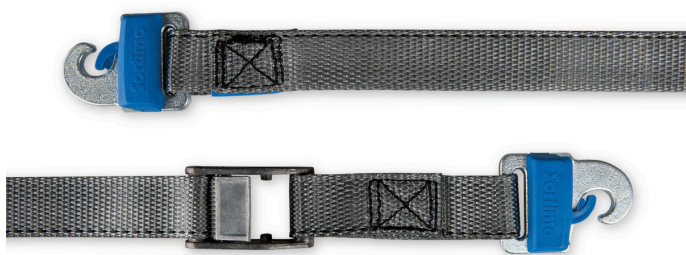

Zurrgurt ProSafe Klemmschloss 6m, 250daN

Material-Nr. 1000000223 | Matchcode: PSH KS 6 | EAN Code: 4045294195908

- » Bis 250 daN belastbar
- » Gurtbreite von 25 mm
- » Schneller Zugriff auf Ladegut
- » Universell im Fahrzeug einsetzbar
- » Ermöglicht flexible Ladungssicherung

Materialien & Farbe

Material:	PA6 Polyester Stahl
Farbe:	Anthrazit

Abmessungen

Außenmaße:	6.000 x 39 x 19 mm
Länge in mm:	6000

Technische Daten

Gewicht:	0,30 kg
Maximale Zugkraft in daN:	250

Zubehör

	Artikel-Nr.	Bezeichnung	Matchcode	EAN Code
	1000001736	ProSafe Einzelzurrpunkt Spannstange	EZ S PS	4045294228040

Zurrgrurt ProSafe Klemmschloss 6m, 250daN

Material-Nr. 1000000223 | Matchcode: PSH KS 6 | EAN Code: 4045294195908

	Artikel-Nr.	Bezeichnung	Matchcode	EAN Code
	1000001870	Flex-Kantenschutz für Zurrgurte VPE4	ZFKS ZG VPE4	4045294230999
	1000003736	ProSafe CargoStopp	CST PS	4045294403072
	6000001231	ProSafe Einzelzurrpunkt	EZ PS	4045294224646
	6000001259	ProSafe Bodenzurrpunkt	BZ PS S	4045294225179
	6000001260	ProSafe Bodenzurrpunkt Spannstange	BZ SP PS	4045294225186
	6000001116	Antirutschmatte 750x500	ARM 750X500	4045294239565

Beschreibung

Der ProSafe Zurrgrurt mit Klemmschloss und 6 m Länge kann universell im Fahrzeug zur Sicherung von leichten Transportgütern eingesetzt und mit einer Hand intuitiv bedient werden. Er ist kompatibel mit dem integrierten ProSafe der Sortimo Fahrzeugeinrichtungen SR5 und Globelyst4, ProSafe Zurrschienen, Sobo Grip ProSafe Böden, Einzelzurrpunkten sowie mit den Originalzurrpunkten der Fahrzeughersteller. Der Zurrgrurt ist bis 250 daN belastbar und hat eine Gurtbreite von 25 mm. Die zuschneidbare Antirutschmatte (Art.-Nr.: 6000003365) verhindert zusätzlich das Verrutschen der Ladung. Zur Schonung der Zurrgurte und der Ladung sollte ein Kantenschutz verwendet werden.