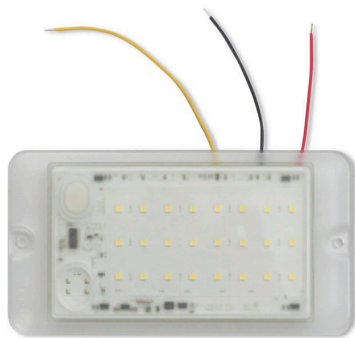

Aufbauleuchte LED 12V weiß 5700K

Material-Nr. 6000015752 | Matchcode: EL LA LED 12V 5700 | EAN Code: 4014599935137

- » Ultraflacher Aufbau
- » Betriebsspannung 12 VDC
- » Dimm-Funktion
- » Anschlussmöglichkeit für externen Taster
- » Mischung aus Kalt- und Warmweiß-LEDs

Materialien & Farbe

Material:	PC
Farbe:	Transparent Weiß

Abmessungen

Außenmaße:	169 x 91 x 10 mm
------------	------------------

Technische Daten

Gewicht:	0,12 kg
IP Schutzart:	54
Spannung in Volt:	12 DC

Konformität

EMV-Konformität:	Ja
ECE-Prüfzeichen:	E1 10R-05

Aufbauleuchte LED 12V weiß 5700K

Material-Nr. 6000015752 | Matchcode: EL LA LED 12V 5700 | EAN Code: 4014599935137

Beschreibung

Die LED-Leuchte ist mit ihrer flachen Aufbauhöhe von nur knapp 10 mm ideal zum Verbau am Fahrzeughimmel oder der Deckenverkleidung geeignet. Mit ihr lässt sich der Laderaum gut ausleuchten, sodass Sie auch in den dunklen Wintermonaten den Überblick behalten.

Mit dem intergrierten Taster lässt sich die Leuchte bei Bedarf dimmen, sodass sie auch ideal für den Einsatz im Freizeitbereich oder für dezente Beleuchtung beispielsweise im Campingfahrzeug einsetzbar ist. Sie besitzt eine lange Lebensdauer von min. 20.000 Stunden bei Einhaltung der technisch geforderten Daten. Zusätzlich kann die Leuchte über einen externen Eingang geschaltet werden kann, um sie beispielsweise mit der Innenbeleuchtung des Fahrzeuges zu koppeln.