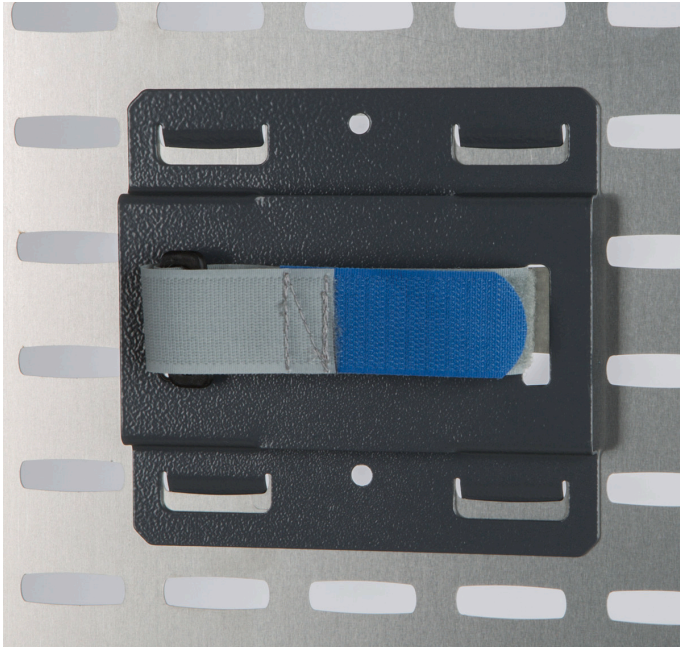

Rollenmultihalter Seitenwand

Material-Nr. 1000004633 | Matchcode: RMH SWA | EAN Code: 4045294506179

- » Belastbar bis 2 kg
- » An jeder Aluminium Seitenwand montierbar
- » Unkomplizierte Montage dank Rastnasen

Materialien & Farbe

Material:	Stahl
Farbe:	Anthrazit

Abmessungen

Außenmaße:	155 x 137 x 12 mm
------------	-------------------

Technische Daten

Gewicht:	0,15 kg
Maximale Zuladung:	2 kg

Zubehör

	Artikel-Nr.	Bezeichnung	Matchcode	EAN Code
	6000003365	Antirutschmatte universell 800x1200x4,5	Z ARM 800X1200	4045294508791

Rollenmultihalter Seitenwand

Material-Nr. 1000004633 | Matchcode: RMH SWA | EAN Code: 4045294506179

	Artikel-Nr.	Bezeichnung	Matchcode	EAN Code
	6000003364	Klettband zum Bündeln L=380, B=30	KBZB 30X380 SWA	4045294508784
	6000013950	Klettband zum Bündeln L=500, B=30	KBZB 30X500 SWA	4045294912413

Beschreibung

Mit dem Rollenmultihalter lassen sich runde Gegenstände, wie z.B. die Antirutschmatte universell 800x1200 mm (Art.Nr. 6000003365), platzsparend an der Aluminium Seitenwand verstauen. Der Rollenmultihalter verfügt über ein Klettband mit der Länge 380 mm. Sie können die Klettbänder sind auch einzeln beziehen: